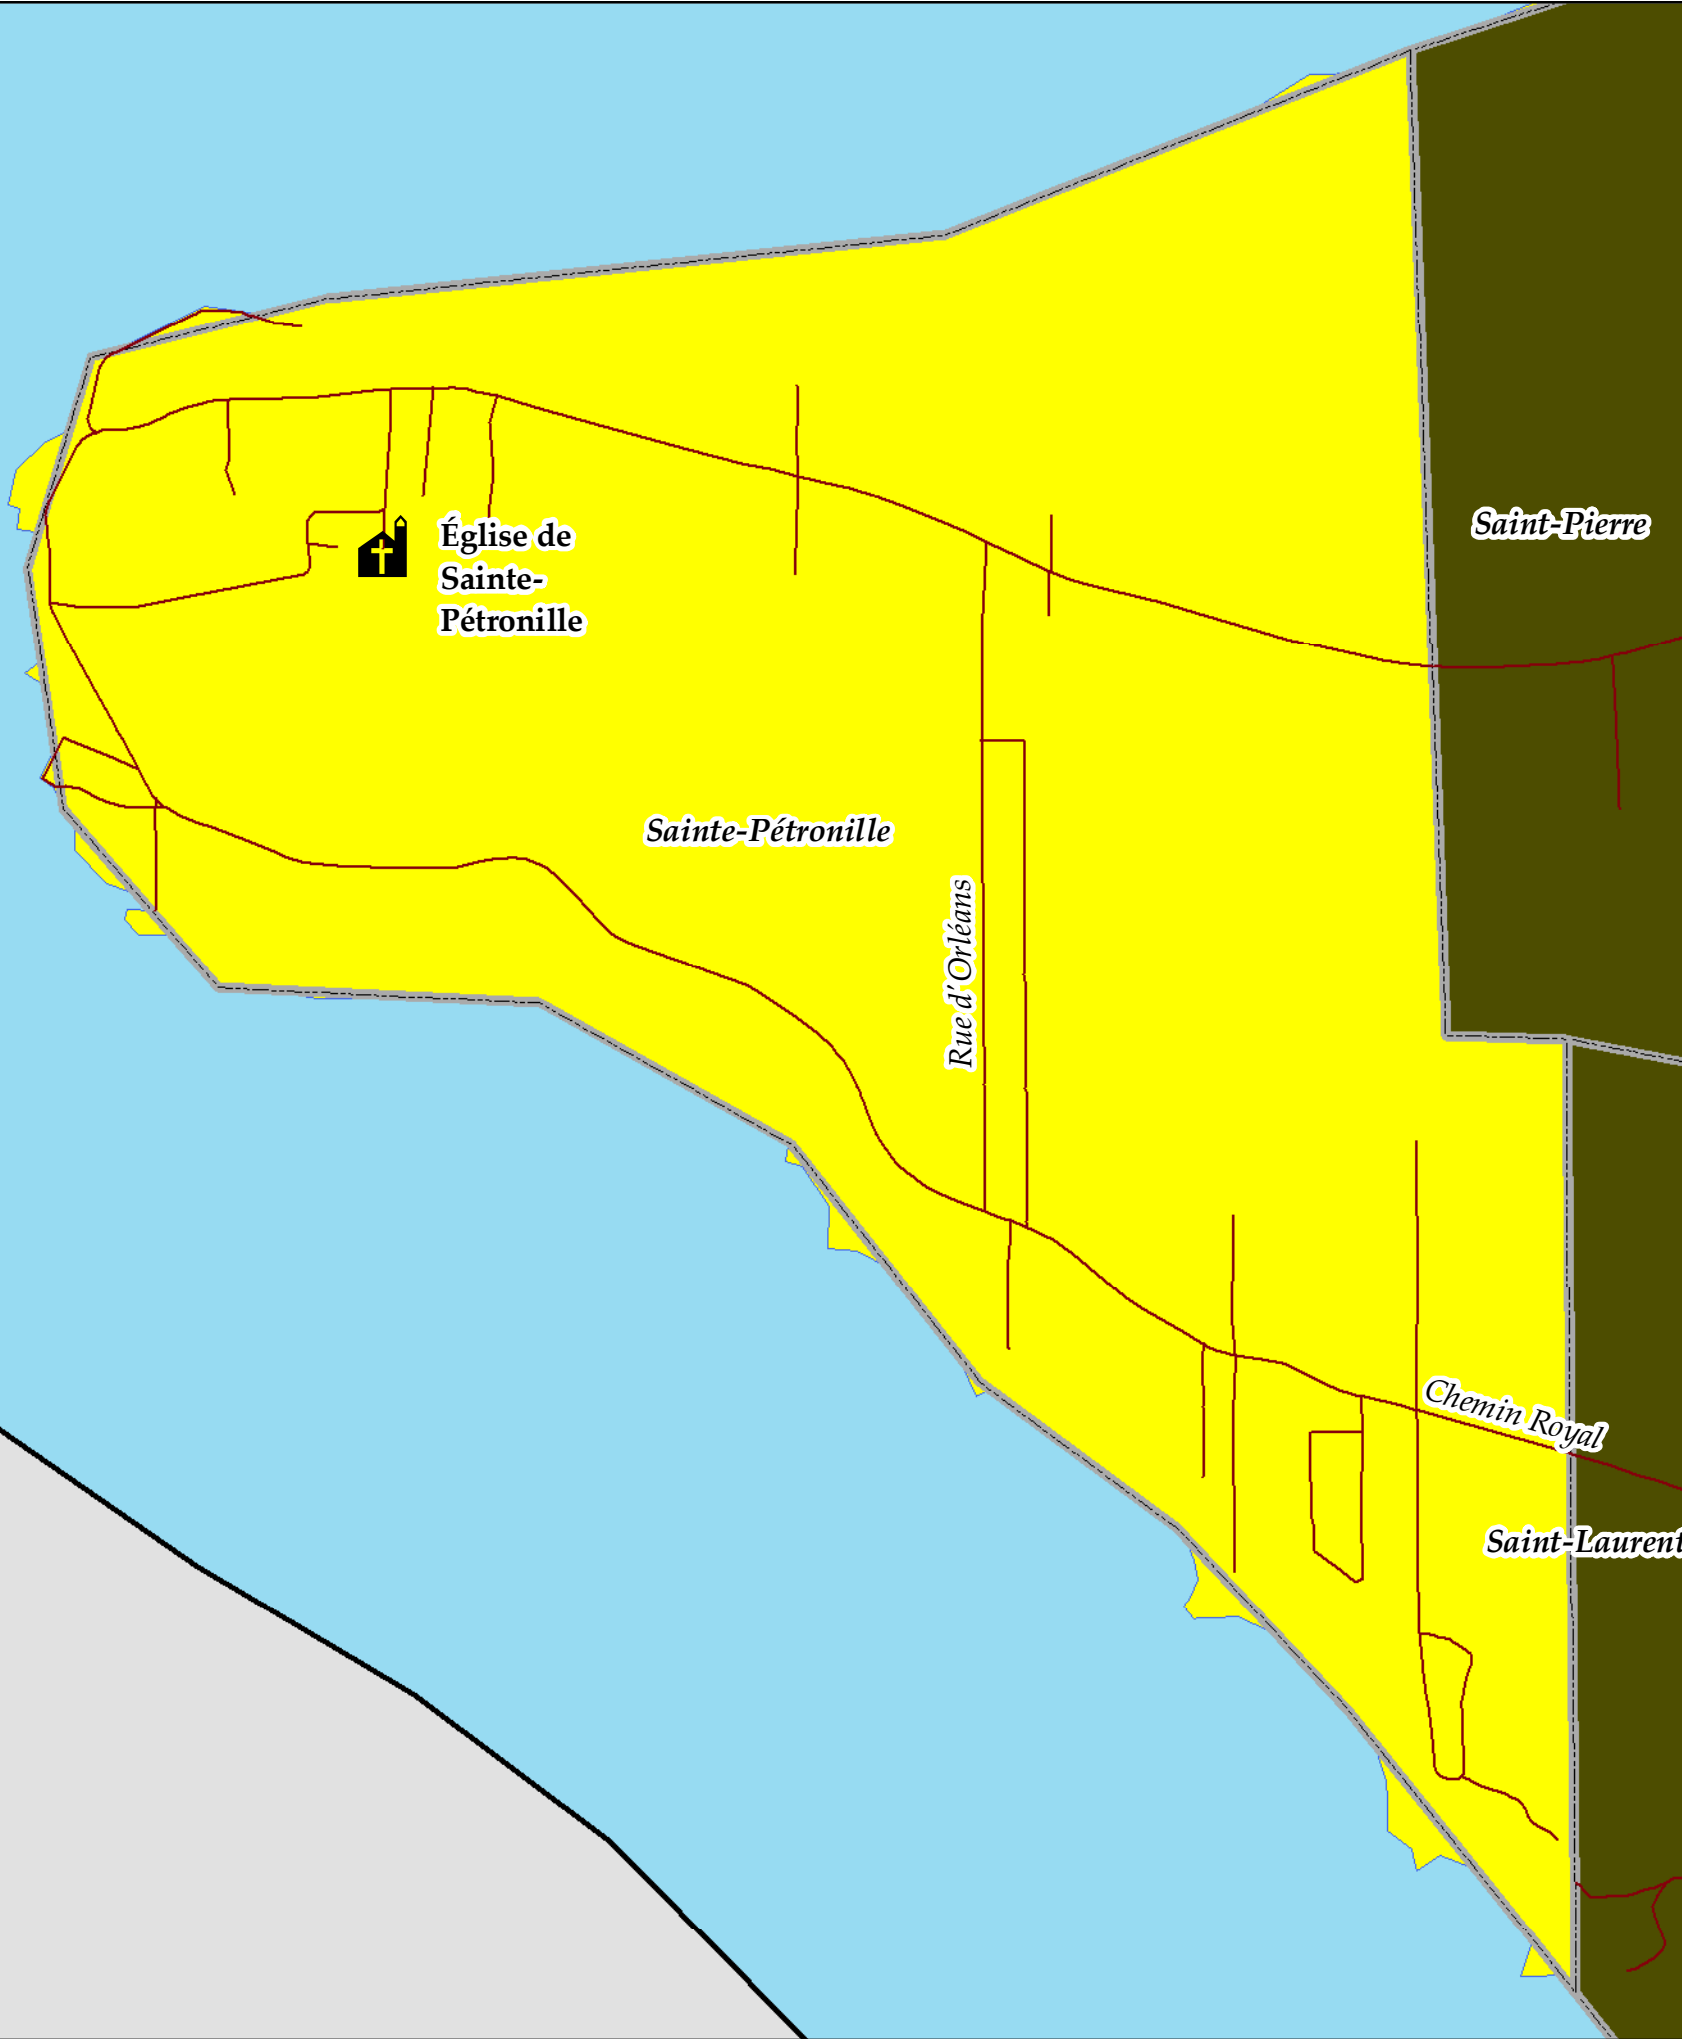

Québec

Lévis

# Plan d'urbanisme de Sainte-Pétronille

**Territoires d'intérêt culturel  
de Sainte-Pétronille**  
Annexe 2 - Carte 2

## Légende

-  Limites municipales
-  Site patrimonial de L'Île-d'Orléans
-  MRC limitrophes
-  MRC de l'Île d'Orléans

Patrimoine religieux

**1:13 000**

Source : Municipalité de Sainte-Pétronille  
© Gouvernement du Québec  
Projection cartographique: MTM Zone 7 NAD83